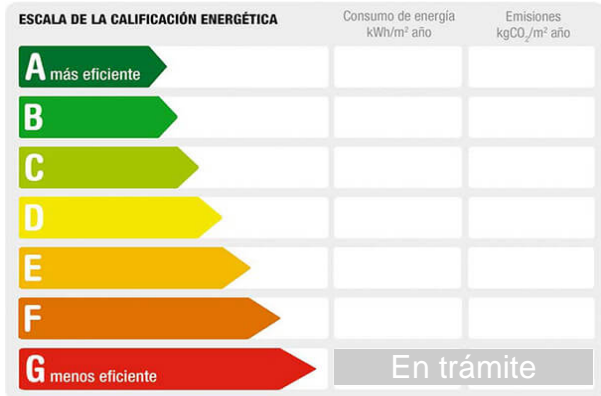

M² construidos:	124	Garajes:	1	M² terraza:	34
Terraza(s):	1	Dormitorios:	2	Orientación:	sureste
Baños:	2	Antigüedad:	1999	Exterior/Interior:	exterior
Gastos de comunidad/mes:	300				

Descripción:

ESPECTACULAR PISO EN VENTA EN PUERTO BANÚS, SITUADO EN PRIMERA LÍNEA DE PLAYA, EN UN RECINTO PRIVADO CON SEGURIDAD 24HRS Y VIGILANCIA. PISCINA COMUNITARIA Y JARDINES, CON ACCESO DIRECTO A LA PLAYA DESDE LA URBANIZACIÓN.

ESTA EXCLUSIVA VIVIENDA TIENE VISTAS AL MAR DESDE LA TERRAZA CUBIERTA, GARAJE Y TRASTERO MUY AMPLIO.

Se encuentra en una 2ª planta con ascensor, y se distribuye en 2 dormitorios dobles, el principal con baño en suite, varios armarios y salida a la terraza. Otro cuarto de baño equipado perfectamente, cocina con lavadero, y salón con acceso al exterior.

Zona increíble y oportunidad ideal de compra, por sus calidades, y situación