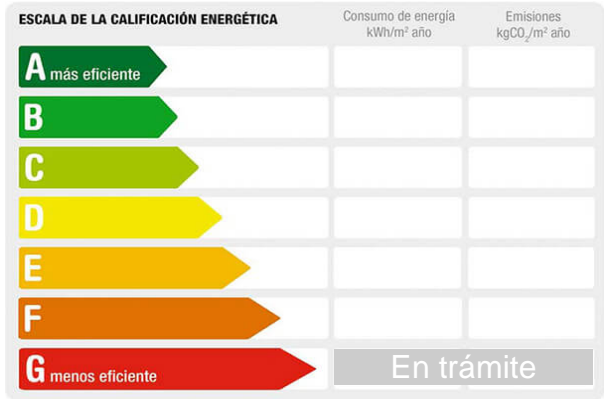

Referencia: **RB971**
Tipo inmueble: Piso Bajo
Operación: Venta
Precio: **630.000 €**
Estado: Buen estado

Planta: Baja
Población: Nueva Andalucía
Provincia: Málaga
Cod. postal: 29660
Zona: Nueva Andalucía - Casino

M² construidos: 140 **M² terraza:** 30 **Terraza(s):** 2
Dormitorios: 3 **Orientación:** sur **Baños:** 3
Antigüedad: 1982 **Exterior/Interior:** exterior **Armarios:** 3
Gastos de comunidad/mes: 170

Descripción: